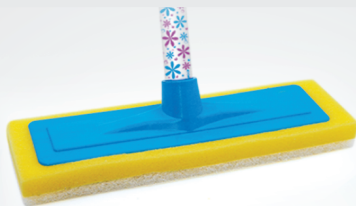

● Limpa Vidro

cód. 213 (12 unid.)

Com lado abrasivo mais DELICADO, ideal para limpeza de vidros e fachadas.