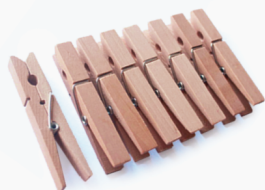

Tábua plástica para cortes de legumes e carnes.

● **Coador**  
cód. 360 (12 unid.)

Coador de café com tecido flanelado 100% algodão, tradicional.

● **Cabides**  
cód. 185 (20x03) / 226 (20x05) / 250 (20x04)

Cabides em plástico, várias cores para adulto e infantil.

● **Prendedor Madeira**  
cód. 240 (20 dz) / 840 (50 dz)

Prendedor madeira, leve, pratico e econômico.

● **Prendedor Plástico**  
cód. 208 (12 dz) / 808 (24 dz)