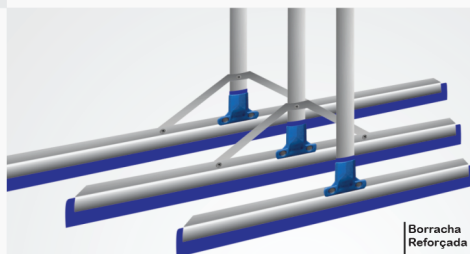

● **Rodo Plástico**
30cm / 40cm / 60cm
cód. 760 / 761 / 762 (12 unid.)

Rodos plástico com borracha em EVA DUPLO, com sistema prende pano.